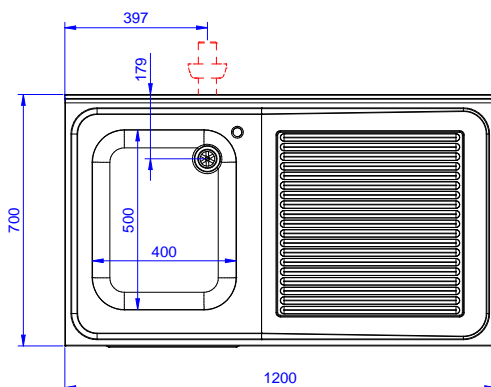

Descripción

Artículo No.

Armario con 1 seno y escurridor a la derecha 1200mm - Fabricado enteramente en acero inoxidable - Marco interior soldado en acero inoxidable - Superficie de trabajo de 50mm en acero inoxidable AISI 304 con espesor de 1mm, con capa de material de amortiguamiento de ruidos y perfil recto con bordes plegados salvamanos - Alzatina de 100 mm con bordes redondeados de 8 mm - Área de drenaje adecuada para operaciones de secado - Espacio adicional bajo el escurridor para lavavajillas bajo mostrador - Puerta batiente insonorizada - Panel base en acero inoxidable AISI 304, con estante intermedio de altura regulable - Seno de acero inoxidable AISI 304 con tubo de desbordamiento y orificio de drenaje - Montado sobre patas de altura regulable

Aprobación: _____

Alzado

Lateral

D = Desagüe

Planta

Desagüe

Posición de desagüe Derecha

Info

Ancho del armario	1145 mm
Fondo del armario	645 mm
Alto del armario	385 mm
Dimensiones externas, ancho	1200 mm
Dimensiones externas, fondo	700 mm
Dimensiones externas, alto	1000 mm
Dimensiones alzatina , alto	100 mm
Dimensiones alzatina , fondo	13 mm
Dimensiones alzatina , radio	R=10
Número de cubas	1
Dimensiones de las cubas	400x500xH300
Número y tipo de puertas	1 Batiente
Espesor de la superficie de trabajo	50 mm
Peso neto	55 kg