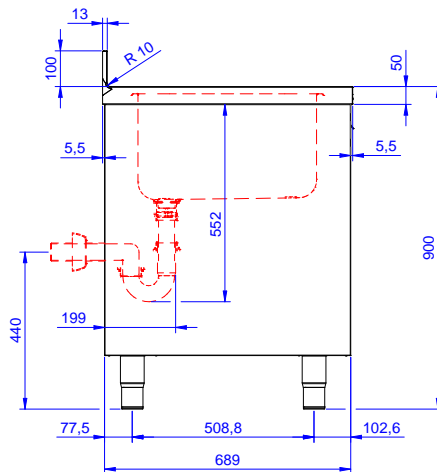

D = Desagüe

Desagüe

Posición de desagüe Derecha

Info

Ancho del armario	1145 mm
Fondo del armario	645 mm
Alto del armario	385 mm
Dimensiones externas, ancho	1200 mm
Dimensiones externas, fondo	700 mm
Dimensiones externas, alto	1000 mm
Dimensiones alzatina , alto	100 mm
Dimensiones alzatina , fondo	13 mm
Dimensiones alzatina , radio	R=10
Número de cubas	1
Dimensiones de las cubas	400x500xH300
Número y tipo de puertas	1 Batiente
Espesor de la superficie de trabajo	50 mm
Peso neto	55 kg